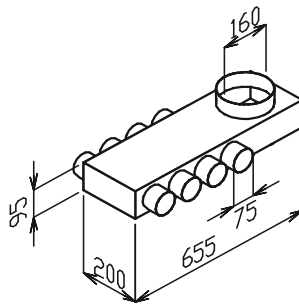

**EDF-PL-BOX 160/8x75**

rozdávěcí box plochý (PL plochý), 1x revizní otvor

**EDF-PL-BOX 160/2x4x75**

rozdávěcí box plochý (PL plochý), 1x revizní otvor ze zpodu

**EDF-PL-BOX 2x4x75**

přechodový box plochý (PL plochý), 1x revizní otvor ze zpodu

**EDP-PK 200x50/440/75**  
**EDP-PK 200x50/440/100**  
**EDP-PK 200x50/440/125**  
**EDP-PK 200x50/440/160**

přechod z plochého kanálu EDP na kruhové potrubí EDF nebo potrubí SPIRO

Typ	d
EDP-PK 200x50/440/75	75
EDP-PK 200x50/440/100	100
EDP-PK 200x50/440/125	125
EDP-PK 200x50/440/160	160