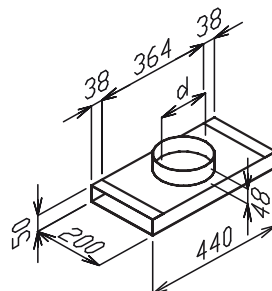

**EDF-PL-BOX 160/8x75**

rozdávěcí box plochý (PL plochý), 1x revizní otvor

**EDF-PL-BOX 160/2x4x75**

rozdávěcí box plochý (PL plochý), 1x revizní otvor ze zpodu

**EDF-PL-BOX 2x4x75**

přechodový box plochý (PL plochý), 1x revizní otvor ze zpodu

**EDP-PK 200x50/440/75**  
**EDP-PK 200x50/440/100**  
**EDP-PK 200x50/440/125**  
**EDP-PK 200x50/440/160**

přechod z plochého kanálu EDP na kruhové potrubí EDF nebo potrubí SPIRO

Typ	d
EDP-PK 200x50/440/75	75
EDP-PK 200x50/440/100	100
EDP-PK 200x50/440/125	125
EDP-PK 200x50/440/160	160