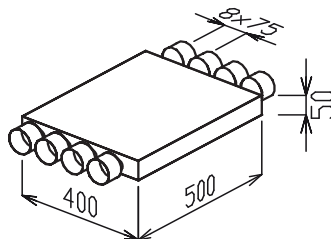

**EDF-PL-BOX 160/8x75**

rozdávěcí box plochý (PL plochý), 1x revizní otvor

**EDF-PL-BOX 160/2x4x75**

rozdávěcí box plochý (PL plochý), 1x revizní otvor ze zpodu

**EDF-PL-BOX 2x4x75**

přechodový box plochý (PL plochý), 1x revizní otvor ze zpodu

**EDP-PK 200x50/440/75**  
**EDP-PK 200x50/440/100**  
**EDP-PK 200x50/440/125**  
**EDP-PK 200x50/440/160**

přechod z plochého kanálu EDP na kruhové potrubí EDF nebo potrubí SPIRO

Typ	d
EDP-PK 200x50/440/75	75
EDP-PK 200x50/440/100	100
EDP-PK 200x50/440/125	125
EDP-PK 200x50/440/160	160