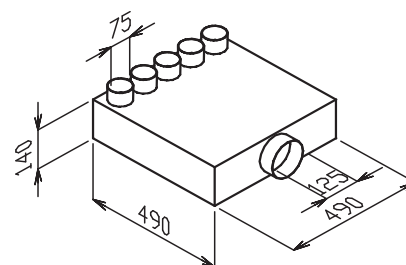

**EDF-M-BOX 160/6x75**

malý rozváděcí box (M malý), 3x revizní otvor, box je vybaven tlumičem hluku.

**EDF-U-BOX 125/5x75**

univerzální rozváděcí box (1x revizní otvor), box je vybaven tlumičem hluku. Univerzální provedení umožňuje namontovat řadu hrdel DN 75 na stěnu nebo na čelo boxu.

**EDF-U1-BOX 125/5x75** hrdla jen na stěně, **EDF-U2-BOX 125/5x75** hrdla jen na čele.

**EDF-U-BOX 160/10x75**

univerzální rozváděcí box (1x revizní otvor), box je vybaven tlumičem hluku. Univerzální provedení umožňuje namontovat řadu hrdel DN 75 na stěnu nebo na čelo boxu.

**EDF-U1-BOX 160/10x75** hrdla jen na stěně, **EDF-U2-BOX 160/10x75** hrdla jen na čele.

**EDF-U-BOX 180/15x75**

univerzální rozváděcí box (1x revizní otvor), box je vybaven tlumičem hluku. Univerzální provedení umožňuje namontovat řadu hrdel DN 75 na stěnu nebo na čelo boxu.

**EDF-U1-BOX 180/15x75** hrdla jen na stěně, **EDF-U2-BOX 180/15x75** hrdla jen na čele.