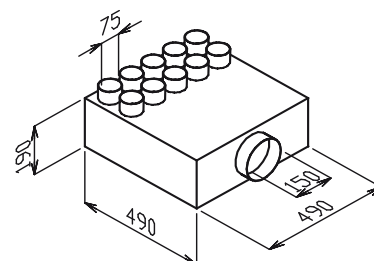

**EDF-M-BOX 160/6x75**

malý rozváděcí box (M malý), 3x revizní otvor, box je vybaven tlumičem hluku.

**EDF-U-BOX 125/5x75**

univerzální rozváděcí box (1x revizní otvor), box je vybaven tlumičem hluku. Univerzální provedení umožňuje namontovat řadu hrdel DN 75 na stěnu nebo na čelo boxu.

**EDF-U1-BOX 125/5x75** hrdla jen na stěně, **EDF-U2-BOX 125/5x75** hrdla jen na čele.

**EDF-U-BOX 160/10x75**

univerzální rozváděcí box (1x revizní otvor), box je vybaven tlumičem hluku. Univerzální provedení umožňuje namontovat řadu hrdel DN 75 na stěnu nebo na čelo boxu.

**EDF-U1-BOX 160/10x75** hrdla jen na stěně, **EDF-U2-BOX 160/10x75** hrdla jen na čele.

**EDF-U-BOX 180/15x75**

univerzální rozváděcí box (1x revizní otvor), box je vybaven tlumičem hluku. Univerzální provedení umožňuje namontovat řadu hrdel DN 75 na stěnu nebo na čelo boxu.

**EDF-U1-BOX 180/15x75** hrdla jen na stěně, **EDF-U2-BOX 180/15x75** hrdla jen na čele.