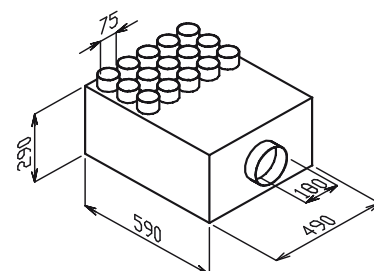

**EDF-M-BOX 160/6x75**

malý rozváděcí box (M malý), 3x revizní otvor, box je vybaven tlumičem hluku.

**EDF-U-BOX 125/5x75**

univerzální rozváděcí box (1x revizní otvor), box je vybaven tlumičem hluku. Univerzální provedení umožňuje namontovat řadu hrdel DN 75 na stěnu nebo na čelo boxu.

**EDF-U1-BOX 125/5x75** hrdla jen na stěně, **EDF-U2-BOX 125/5x75** hrdla jen na čele.

**EDF-U-BOX 160/10x75**

univerzální rozváděcí box (1x revizní otvor), box je vybaven tlumičem hluku. Univerzální provedení umožňuje namontovat řadu hrdel DN 75 na stěnu nebo na čelo boxu.

**EDF-U1-BOX 160/10x75** hrdla jen na stěně, **EDF-U2-BOX 160/10x75** hrdla jen na čele.

**EDF-U-BOX 180/15x75**

univerzální rozváděcí box (1x revizní otvor), box je vybaven tlumičem hluku. Univerzální provedení umožňuje namontovat řadu hrdel DN 75 na stěnu nebo na čelo boxu.

**EDF-U1-BOX 180/15x75** hrdla jen na stěně, **EDF-U2-BOX 180/15x75** hrdla jen na čele.