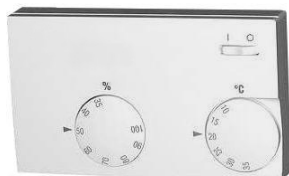

HYG 7001 hygrostát s termostatem

Základní údaje

Popis produktu

- 2** Příslušenství • podle nastavení spíná při určité vzdušné vlhkosti a teplotě
- napětí 230 V/50 Hz
 - proud 2 A (induktivní)
 - pracovní rozsah 30–100 %
 - krytí IP20
 - provedení s dvojitou izolací
 - použití pro ovládání ventilátorů a zvlhčovačů
 - montáž na omítku

Tabulka rozměrů

Šířka	Výška	Hloubka
117	71	30

Schéma elektrického zapojení