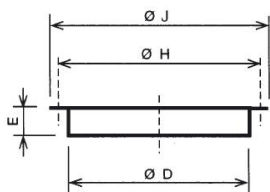

JBR 630 volná příruba

Základní údaje

Popis produktu

i Informace

- volná příruba pro střešní ventilátory
- vyrobena z ocelového pozinkovaného plechu

Tabulka rozměrů

D	E	H	J
403	63	450	474