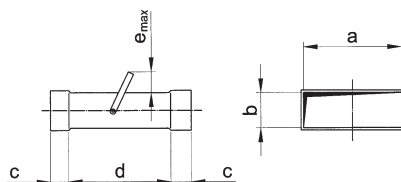

Typ	a	b	c	d
EDP-OV-110x50/45°	50	110	40	65
EDP-OV-200x50/45°	50	200	40	65

EDP-OV-110x50/45°
EDP-OV-200x50/45°
 oblouk vertikální 45°

Typ	a	b	c	d	e
EDP-KS-110x50	110	50	40	122	45
EDP-KS-200x50	200	50	40	122	45

EDP-KS-110x50
EDP-KS-200x50
 klapka plochá

EDP-U-BOX-125
EDP-U-BOX-150
EDP-U-BOX-160
 rozváděcí box (1x revizní otvor), dané provedení umožňuje připojit systém EDP 200 i EDP 110