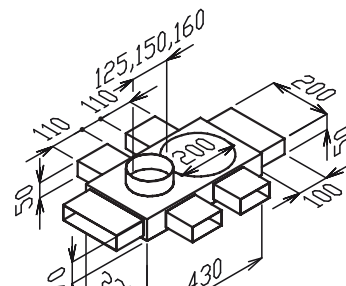

Typ	a	b	c	d
EDP-OV-110x50/45°	50	110	40	65
EDP-OV-200x50/45°	50	200	40	65

EDP-OV-110x50/45°
EDP-OV-200x50/45°
 oblouk vertikální 45°

Typ	a	b	c	d	e
EDP-KS-110x50	110	50	40	122	45
EDP-KS-200x50	200	50	40	122	45

EDP-KS-110x50
EDP-KS-200x50
 klapka plochá

EDP-U-BOX-125
EDP-U-BOX-150
EDP-U-BOX-160
 rozváděcí box (1x revizní otvor), dané provedení umožňuje připojit systém EDP 200 i EDP 110