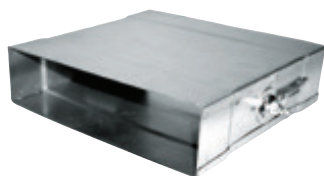

Typ	a	b	c	d
EDP-OV-110x50/45°	50	110	40	65
EDP-OV-200x50/45°	50	200	40	65

EDP-OV-110x50/45°
EDP-OV-200x50/45°
 oblouk vertikální 45°

Typ	a	b	c	d	e
EDP-KS-110x50	110	50	40	122	45
EDP-KS-200x50	200	50	40	122	45

EDP-KS-110x50
EDP-KS-200x50
 klapka plochá

EDP-U-BOX-125
EDP-U-BOX-150
EDP-U-BOX-160
 rozváděcí box (1x revizní otvor), dané provedení umožňuje připojit systém EDP 200 i EDP 110