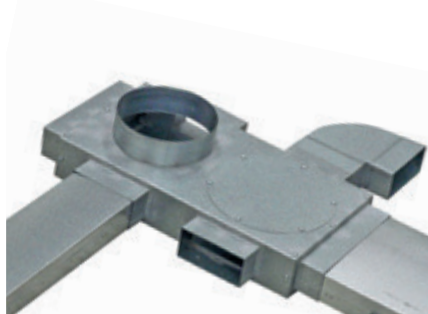

Typ	a	b	c	d
EDP-OV-110x50/45°	50	110	40	65
EDP-OV-200x50/45°	50	200	40	65

EDP-OV-110x50/45°
EDP-OV-200x50/45°
 oblouk vertikální 45°

Typ	a	b	c	d	e
EDP-KS-110x50	110	50	40	122	45
EDP-KS-200x50	200	50	40	122	45

EDP-KS-110x50
EDP-KS-200x50
 klapka plochá

EDP-U-BOX-125
EDP-U-BOX-150
EDP-U-BOX-160
 rozváděcí box (1x revizní otvor), dané provedení umožňuje připojit systém EDP 200 i EDP 110